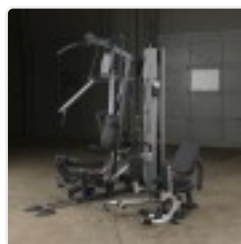

Produktinformation

Body-Solid Ganzkörpertrainer / Home Gym G-6B

Art-Nr.: G-6B / Hersteller: Body-Solid

2.690,00EUR / Stück

inkl. 19% USt. inkl. Versand

☐ Auf Lager / Versand gemäß Lieferzeit

Dieses Produkt ist versandkostenfrei!

Image not readable or empty

Ganzkörperprodukte/mini/Ganzkorpert

Das G-6B setzt neue Maßstäbe in Bezug auf Präzision, Ästhetik, Technologie und Verarbeitung
In den USA wurde diese Station bereits mehrfach preisgekrönt

Insgesamt sind über 50 verschiedene Übungen möglich:

Bank-, Schrägbank- und Nackendrücken, jeweils mit Bi-Angular-Technik (d.h. die Hände werden zum oberen Punkt der Bewegung zusammengeführt, was einen ergonomischen Bewegungsablauf, bessere Stimulation der Muskulatur und eine Entlastung der Gelenke zur Folge hat), Butterfly (verstellbar), Negativ-Butterfly, Bein Strecken und -beugen, Lat-ziehen, Rudern, Bizeps-Curls, Trizeps-Strecken, Sit-ups im Sitzen etc.

Technische Daten:

Drei Zugeinrichtungen auf unterschiedlicher Höhe (unten am Beinstrecker, mittig über dem Rückenpolster und oben am Latzug)
Kugelgelagerte Rollen, nylonummantelte Stahlseile und Gewichtsplatten mit Nylonbuchsen sorgen für reinen uhigen, friktionsfreien Lauf
100kg Steckgewichtsblock á 20 Gewichtplatten