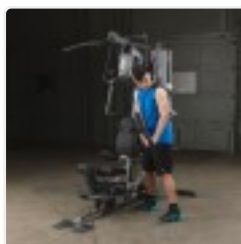

Produktinformation

Body-Solid Ganzkörpertrainer / Home Gym G-6B

Art-Nr.: G-6B / Hersteller: Body-Solid

2.690,00EUR / Stück

inkl. 19% USt. inkl. Versand

Auf Lager / Versand gemäß Lieferzeit

Dieses Produkt ist versandkostenfrei!

Insgesamt sind über 50 verschiedene Übungen möglich:

Bank-, Schrägbank- und Nackendrücken, jeweils mit Bi-Angular-Technik (d.h. die Hände werden zum oberen Punkt der Bewegung zusammengeführt, was einen ergonomischen Bewegungsablauf, bessere Stimulation der Muskulatur und eine Entlastung der Gelenke zur Folge hat), Butterfly (verstellbar), Negativ-Butterfly, Bein Strecken und -beugen, Lat-ziehen, Rudern, Bizeps-Curls, Trizeps-Strecken, Sit-ups im Sitzen etc.

Technische Daten:

Drei Zugeinrichtungen auf unterschiedlicher Höhe (unten am Beinstrecker, mittig über dem Rückenpolster und oben am Latzug)
Kugelgelagerte Rollen, nylonummantelte Stahlseile und Gewichtsplatten mit Nylonbuchsen sorgen für reinen uhigen, friktionsfreien Lauf
100kg Steckgewichtsblock á 20 Gewichtplatten

Produktinformation

4-seitig geschweißte Stahlkonstruktion mit kratzfester Pulverbeschichtung
 Kugellager an allen Drehpunkten
 Extra dicke, doppelt genähte und widerstandsfähige Polster
 Anatomisch geformte Schienbeinpolster für Komfort auch beim schwersten Beintraining
 Federschnappbolzen zur Sitzhöhen- / Bandrückbügel- / Butterfly- und Ruderpositionsverstellung