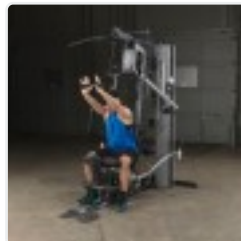

Image not readable or empty

Ganzkörperprodukte/mini/Ganzkorpert

Das G-6B setzt neue Maßstäbe in Bezug auf Präzision, Ästhetik, Technologie und Verarbeitung
In den USA wurde diese Station bereits mehrfach preisgekrönt

Insgesamt sind über 50 verschiedene Übungen möglich:

Bank-, Schrägbank- und Nackendrücken, jeweils mit Bi-Angular-Technik (d.h. die Hände werden zum oberen Punkt der Bewegung zusammengeführt, was einen ergonomischen Bewegungsablauf, bessere Stimulation der Muskulatur und eine Entlastung der Gelenke zur Folge hat), Butterfly (verstellbar), Negativ-Butterfly, Bein Strecken und -beugen, Lat-ziehen, Rudern, Bizeps-Curls, Trizeps-Strecken, Sit-ups im Sitzen etc.

Technische Daten:

Drei Zugeinrichtungen auf unterschiedlicher Höhe (unten am Beinstrecker, mittig über dem Rückenpolster und oben am Latzug)
Kugelgelagerte Rollen, nylonummantelte Stahlseile und Gewichtsplatten mit Nylonbuchsen sorgen für reinen uhigen, friktionsfreien Lauf
100kg Steckgewichtsblock á 20 Gewichtplatten

Produktinformation

4-seitig geschweißte Stahlkonstruktion mit kratzfester Pulverbeschichtung
 Kugellager an allen Drehpunkten
 Extra dicke, doppelt genähte und widerstandsfähige Polster
 Anatomisch geformte Schienbeinpolster für Komfort auch beim schwersten Beintraining
 Federschnappbolzen zur Sitzhöhen- / Bandrückbügel- / Butterfly- und Ruderpositionsverstellung