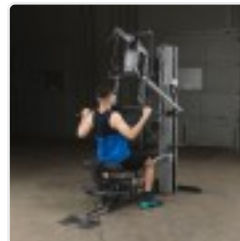

Image not readable or empty

Ganzkörperprodukte/mini/Ganzkorpert

Das G-6B setzt neue Maßstäbe in Bezug auf Präzision, Ästhetik, Technologie und Verarbeitung
In den USA wurde diese Station bereits mehrfach preisgekrönt

Insgesamt sind über 50 verschiedene Übungen möglich:

Bank-, Schrägbank- und Nackendrücken, jeweils mit Bi-Angular-Technik (d.h. die Hände werden zum oberen Punkt der Bewegung zusammengeführt, was einen ergonomischen Bewegungsablauf, bessere Stimulation der Muskulatur und eine Entlastung der Gelenke zur Folge hat), Butterfly (verstellbar), Negativ-Butterfly, Bein Strecken und -beugen, Lat-ziehen, Rudern, Bizeps-Curls, Trizeps-Strecken, Sit-ups im Sitzen etc.

Technische Daten:

Drei Zugeinrichtungen auf unterschiedlicher Höhe (unten am Beinstrecker, mittig über dem Rückenpolster und oben am Latzug)
Kugelgelagerte Rollen, nylonummantelte Stahlseile und Gewichtsplatten mit Nylonbuchsen sorgen für reinen uhigen, friktionsfreien Lauf
100kg Steckgewichtsblock á 20 Gewichtplatten

Produktinformation

4-seitig geschweißte Stahlkonstruktion mit kratzfester Pulverbeschichtung
 Kugellager an allen Drehpunkten
 Extra dicke, doppelt genähte und widerstandsfähige Polster
 Anatomisch geformte Schienbeinpolster für Komfort auch beim schwersten Beintraining
 Federschnappbolzen zur Sitzhöhen- / Bandrückbügel- / Butterfly- und Ruderpositionsverstellung