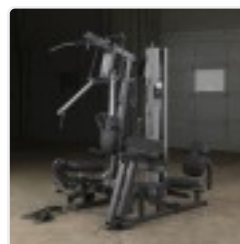

Produktinformation

Body-Solid Ganzkörpertrainer / Home Gym G-6B

Art-Nr.: G-6B / Hersteller: Body-Solid

2.690,00EUR / Stück

inkl. 19% USt. inkl. Versand

Auf Lager / Versand gemäß Lieferzeit

Dieses Produkt ist versandkostenfrei!

Insgesamt sind über 50 verschiedene Übungen möglich:

Bank-, Schrägbank- und Nackendrücken, jeweils mit Bi-Angular-Technik (d.h. die Hände werden zum oberen Punkt der Bewegung zusammengeführt, was einen ergonomischen Bewegungsablauf, bessere Stimulation der Muskulatur und eine Entlastung der Gelenke zur Folge hat), Butterfly (verstellbar), Negativ-Butterfly, Bein Strecken und -beugen, Lat-ziehen, Rudern, Bizeps-Curls, Trizeps-Strecken, Sit-ups im Sitzen etc.

Technische Daten:

Drei Zugeinrichtungen auf unterschiedlicher Höhe (unten am Beinstrecker, mittig über dem Rückenpolster und oben am Latzug)
Kugelgelagerte Rollen, nylonummantelte Stahlseile und Gewichtsplatten mit Nylonbuchsen sorgen für reinen uhigen, friktionsfreien Lauf
100kg Steckgewichtsblock á 20 Gewichtplatten

Produktinformation

4-seitig geschweißte Stahlkonstruktion mit kratzfester Pulverbeschichtung
 Kugellager an allen Drehpunkten
 Extra dicke, doppelt genähte und widerstandsfähige Polster
 Anatomisch geformte Schienbeinpolster für Komfort auch beim schwersten Beintraining
 Federschnappbolzen zur Sitzhöhen- / Bandrückbügel- / Butterfly- und Ruderpositionsverstellung