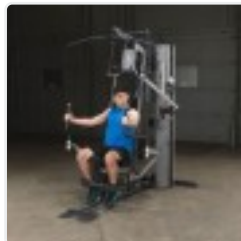

Image not readable or empty

Ganzkörperprodukte/mini/Ganzkorpert

Das G-6B setzt neue Maßstäbe in Bezug auf Präzision, Ästhetik, Technologie und Verarbeitung
In den USA wurde diese Station bereits mehrfach preisgekrönt

Insgesamt sind über 50 verschiedene Übungen möglich:

Bank-, Schrägbank- und Nackendrücken, jeweils mit Bi-Angular-Technik (d.h. die Hände werden zum oberen Punkt der Bewegung zusammengeführt, was einen ergonomischen Bewegungsablauf, bessere Stimulation der Muskulatur und eine Entlastung der Gelenke zur Folge hat), Butterfly (verstellbar), Negativ-Butterfly, Bein Strecken und -beugen, Lat-ziehen, Rudern, Bizeps-Curls, Trizeps-Strecken, Sit-ups im Sitzen etc.

Technische Daten:

Drei Zugeinrichtungen auf unterschiedlicher Höhe (unten am Beinstrecker, mittig über dem Rückenpolster und oben am Latzug)
Kugelgelagerte Rollen, nylonummantelte Stahlseile und Gewichtsplatten mit Nylonbuchsen sorgen für reinen uhigen, friktionsfreien Lauf
100kg Steckgewichtsblock á 20 Gewichtplatten

Produktinformation

4-seitig geschweißte Stahlkonstruktion mit kratzfester Pulverbeschichtung
 Kugellager an allen Drehpunkten
 Extra dicke, doppelt genähte und widerstandsfähige Polster
 Anatomisch geformte Schienbeinpolster für Komfort auch beim schwersten Beintraining
 Federschnappbolzen zur Sitzhöhen- / Bandrückbügel- / Butterfly- und Ruderpositionsverstellung